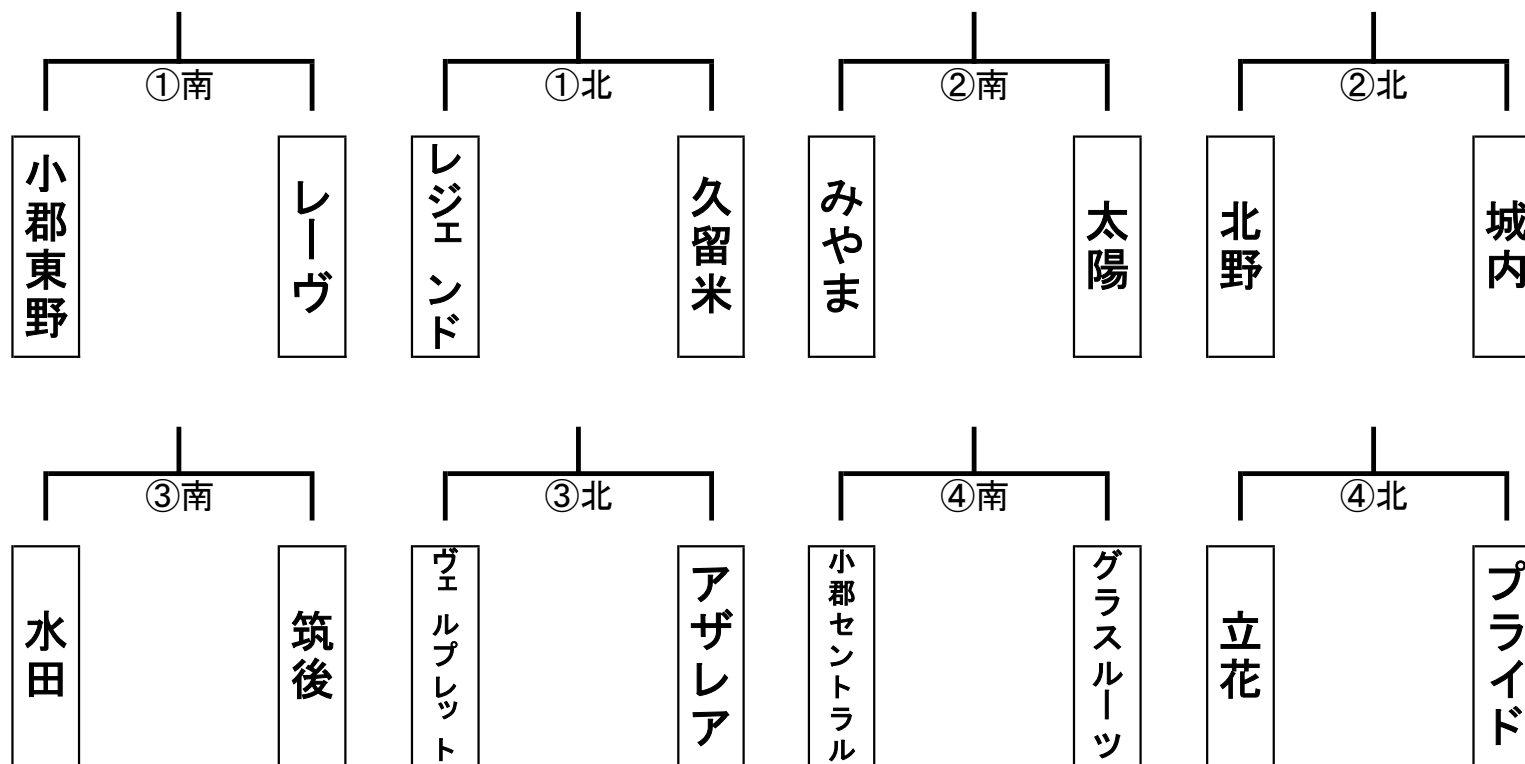

《第47回 全日本U-12サッカー選手権大会福岡県中央大会 筑後地区最終日》

10月29日(日)

筑後広域公園フィットネスエリア

														【延長戦】	
		南 コート		R	A1	A2	北 コート		R	A1	A2	試合時間	南	北	
①	10:00	小郡東野	レーヴ	派遣	水田	筑後	レジェンド	久留米	派遣	ヴェルプレット	アザレア	40分	×	×	
②	11:00	みやま	太陽	派遣	セントラル	グラスルーツ	北野	城内	派遣	立花	プライド	40分	×	×	
③	12:00	水田	筑後	派遣	小郡東野	レーヴ	ヴェルプレット	アザレア	派遣	レジェンド	久留米	40分	×	×	
④	13:00	小郡セントラル	グラスルーツ	派遣	みやま	太陽	立花	プライド	派遣	北野	城内	40分	×	×	

【警告】

【退場】