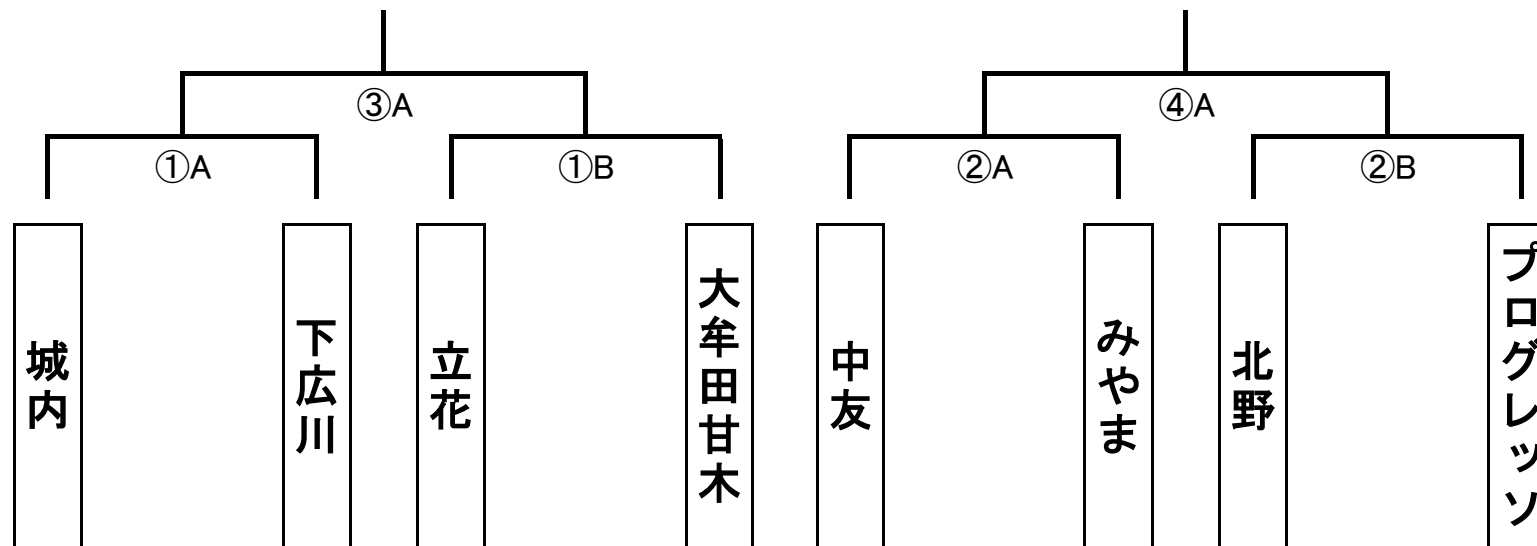

《第36回 九州ジュニア(U-11)サッカー大会 筑後地区トーナメント1日目》

9月15日(日)

手鎌北町公園

【延長戦】

		A コート(公園南側)			R	A1	A2	B コート(公園北側)			試合時間	A	B
①	9:30	城内	下広川	中友・みやま				立花	大牟田甘木	北野・プロGRESS	40分	×	×
②	10:30	中友	みやま	城内・下広川				北野	プロGRESS	立花・大牟田甘木	40分	×	×
③	11:30	①A勝	①B勝	②A負・②B負							40分	×	×
④	12:30	②A勝	②B勝	①A負・①B負							40分	×	×
⑤													
⑤													

【警告】

プロGRESS⑧(柴原 悠亜)

【退場】